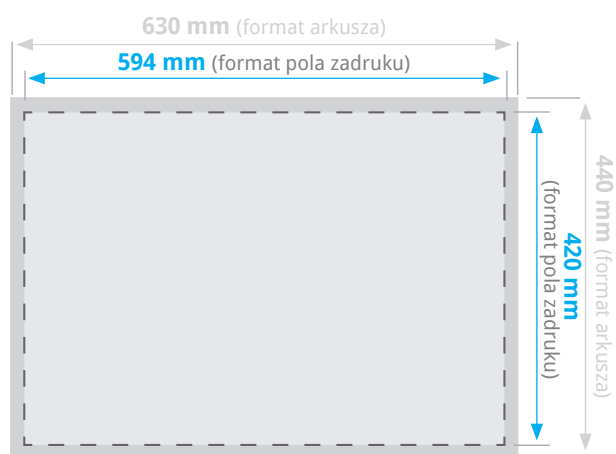

## Wymiary

### Format arkusza

Twój arkusz plano będzie miał wymiary **630 x 440 mm**.

Arkusze będą dostarczone niepocięte.

### Format pola zadruku

Plik do druku powinien mieć wymiar **594 x 420 mm**.

**Pamiętaj o sprawdzeniu ilości użytków i poprawności odwracania.**